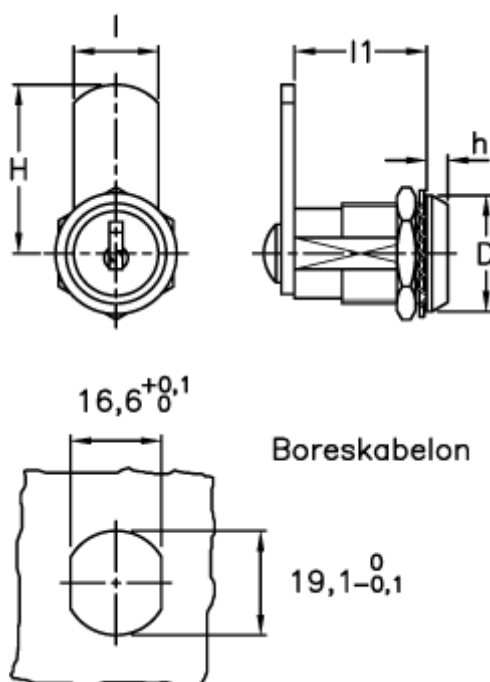

Varenummer: 2310421415  
Beskrivelse: E+G Pallås m/nøgle  
CS.20/32

## Mål

D = 23  
H = 32  
h = 5  
l = 16  
l1 = 20